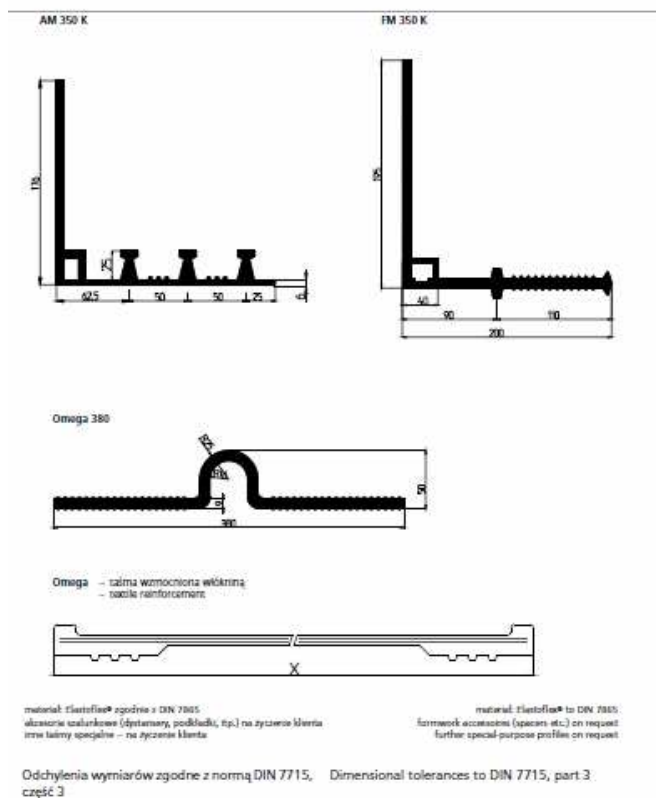

Instalacje

SKŁADY „KROPELEK”

SKŁADY „PECEFAŁ”

SKŁADY „ŻELIWIARZ”

3. 93. C. CENNIK PODSTAWOWY MATERIAŁY IZOLUJĄCE I USZCZELNIAJĄCE BETOMAX, USZCZELNIENIA Z ELASTOFLEXU TAŚMY SPECJALNE A EDYCJA I 2012. STAN NA DZIEŃ 2012.09.01

Uszczelnienia z Elastoflex® / Waterstops from Elastoflex®
Taśmy specjalne / Special-purpose profiles for clamped constructions

BETOMAX POLSKA

Ceny na zapytanie!

INFORMACJE TECHNICZNE ORAZ WYCENY INWESTYCYJNE U NASZYCH DORADCÓW

TAŚMY I FOLIE
BUDOWLANE

TAŚMY I FOLIE
OPAKOWANIOWE

MATERIAŁY IZOLUJĄCE
I USZCZELNIAJĄCE

SYSTEMY DOCIEPLEŃ
BUDYNKÓW

BEZPIECZEŃSTWO
I HIGIENA PRACY

Chemia

Kropelek:

kontakt bezpośredni: +48 505 657 795

magazyn dla dostaw 114SIW: ul. Handlowa 2, 41-807 Zabrze
sklad.kropelek.zabrze@orangeseven.pl

Pecefał:

kontakt bezpośredni: +48 505 657 795

magazyn dla dostaw 114SIK: ul. Handlowa 2, 41-807 Zabrze
sklad.pecefal.zabrze@orangeseven.pl

Żeliwiarz:

kontakt bezpośredni: +48 505 657 795

magazyn dla dostaw 111SID: ul. Cegielnia Murcki 5, 40-749 Katowice
sklad.zeliwiarz.katowice@orangeseven.pl

Instalacje:
kontakt bezpośredni: +48 605 227 040

magazyn dla dostaw 110I: ul. Kościuszki 227, 40-600 Katowice
magazyn.instalacje.katowice@orangeseven.pl

magazyn dla dostaw 210I: ul. Zakłiki z Mydlnik 16, 30-198 Kraków
magazyn.instalacje.krakow@orangeseven.pl

Chemia:
kontakt bezpośredni: +48 605 227 040

magazyn dla dostaw 110C: ul. Śląska 88, 40-742 Katowice
magazyn.chemia.katowice@orangeseven.pl

Adres do korespondencji i fakturowania: Orange Seven, ul. Opolskiego 1/21, 41-500 Chorzów